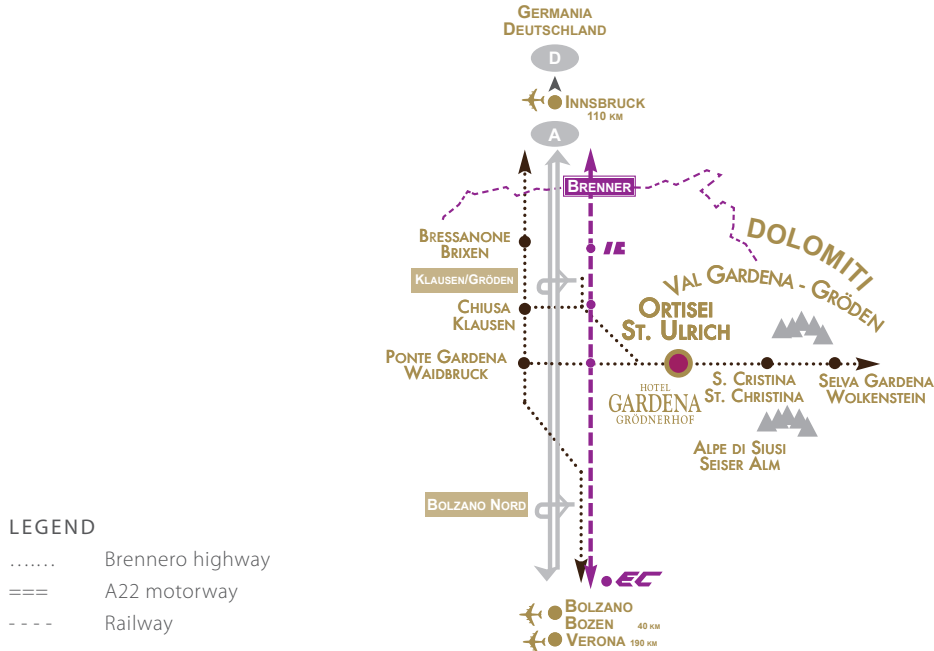

HOTEL
GARDENA
GRÖDNERHOF

Gourmet Hotel & Spa

COMMENT ARRIVER À L'HÔTEL GARDENA GRÖDNERHOF

EN VOITURE:

Prendre l'autoroute du Brennero A22 jusqu'à la sortie Chiusa/Val Gardena et suivre la route SS242 pour le Val Gardena jusqu'à Ortisei, qui se trouve à env. 25 min. Une fois arrivés à Ortisei, suivre les panneaux avec les flèches orange jusqu'au rond-point, prendre la première sortie et continuer par le tunnel. Après le tunnel, au premier pont, tourner à droite et immédiatement après à gauche; continuer jusqu'au carrefour, ensuite prendre à droite.

TRAINS INTERCITY ET INTERNATIONAUX:

Gare de Bolzano (36 km)

Gare de Bressanone (25 km)

AÉROPORTS:

Bolzano 40 km | Verona 185 km | Innsbruck 111 km

Munich 300 km

Venise 225 km | Milan Linate 319 km | Milan Malpensa 351 km

LEGEND

- Brennero highway
- === A22 motorway
- Railway

GARDENA GRÖDNERHOF

Via Vidalong 3

I-39046 Ortisei | Val Gardena | Dolomites | Tyrol du Sud

Tel. +39 0471 796 315 • Fax +39 0471 796 513

info@gardena.it • www.gardena.it