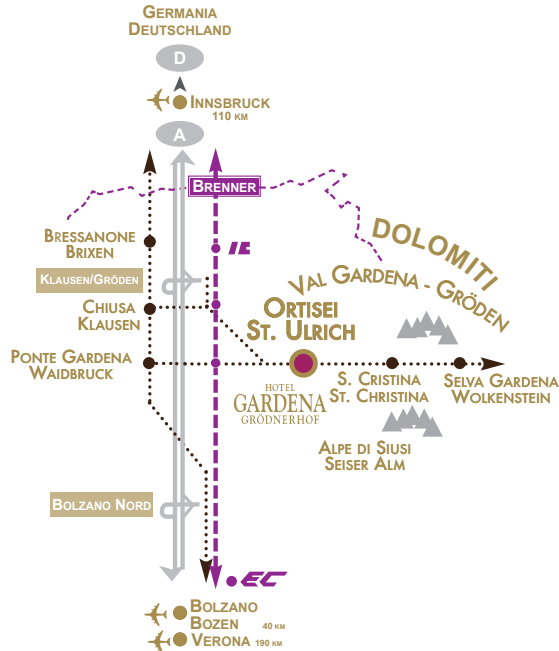

HOTEL
GARDENA
GRÖDNERHOF

Gourmet Hotel & Spa

COME RAGGIUNGERE L'HOTEL GARDENA GRÖDNERHOF

IN AUTO,

uscire dall'autostrada A22 del Brennero al casello di Chiusa/Val Gardena, da cui si raggiunge Ortisei in 25 min. ca., lungo la strada statale SS242 per la Val Gardena. Giunti alle porte di Ortisei, seguire i cartelli indicatori con le frecce arancioni fino alla rotonda, prendere la prima uscita e proseguire attraverso il tunnel. Dopo il tunnel, al primo ponte, svoltare a destra e quindi subito dopo a sinistra. Procedere fino all'incrocio, quindi svoltare a destra.

IN TRENO:

Con treni Intercity e internazionali fino alla stazione di Bolzano (36 km) o di Bressanone (30 km).

AEROPORTI:

Bolzano (40 km) - Verona (185 km) - Innsbruck (111 km)

GARDENA GRÖDNERHOF

Via Vidalong 3